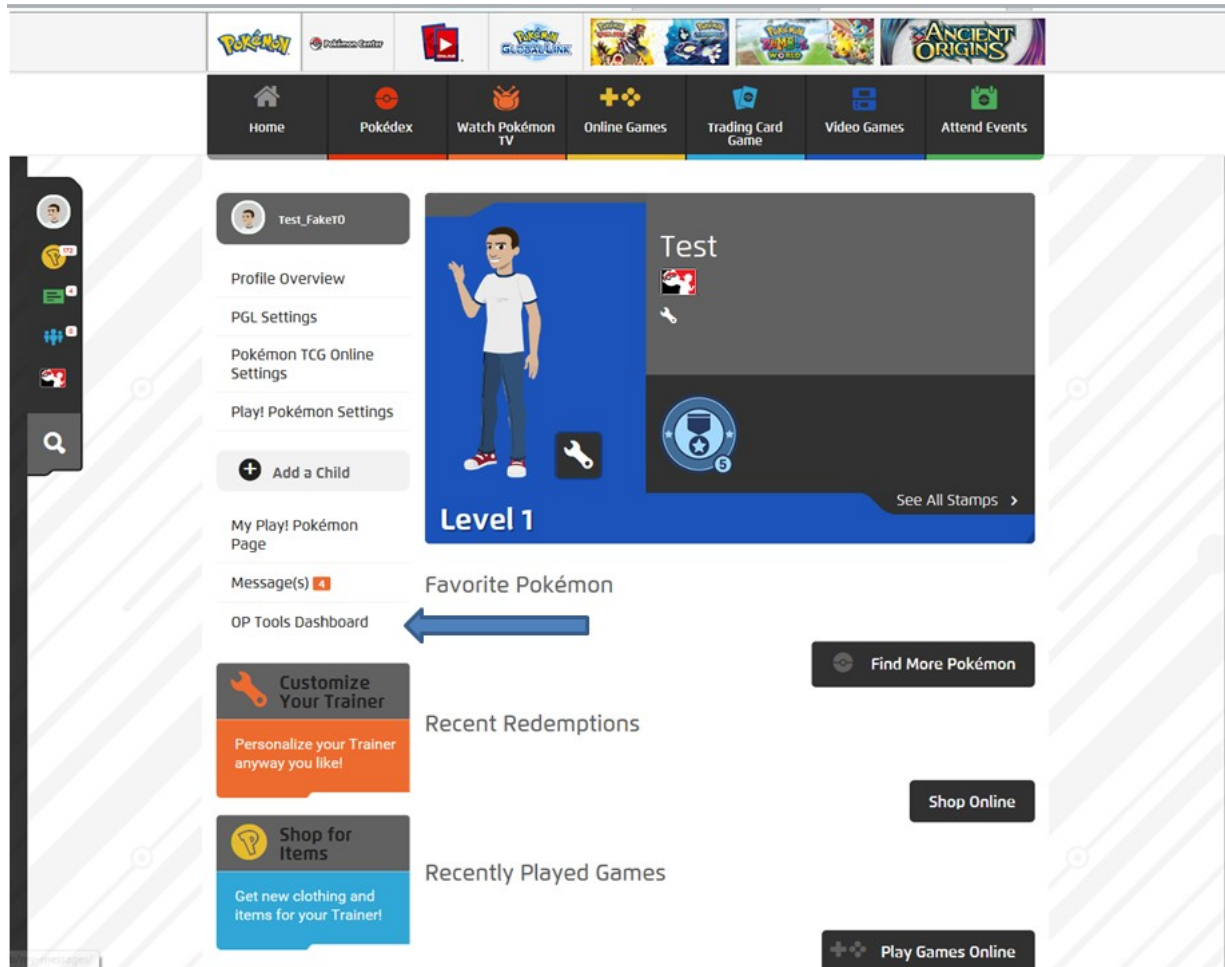

Cómo crear ID de jugador adicionales

1. Inicia sesión en tu cuenta de Pokémon y, desde Mi página de Play! Pokémon, accede al

panel de herramientas de Play! Pokémon al seleccionar "Herramientas para el organizador".