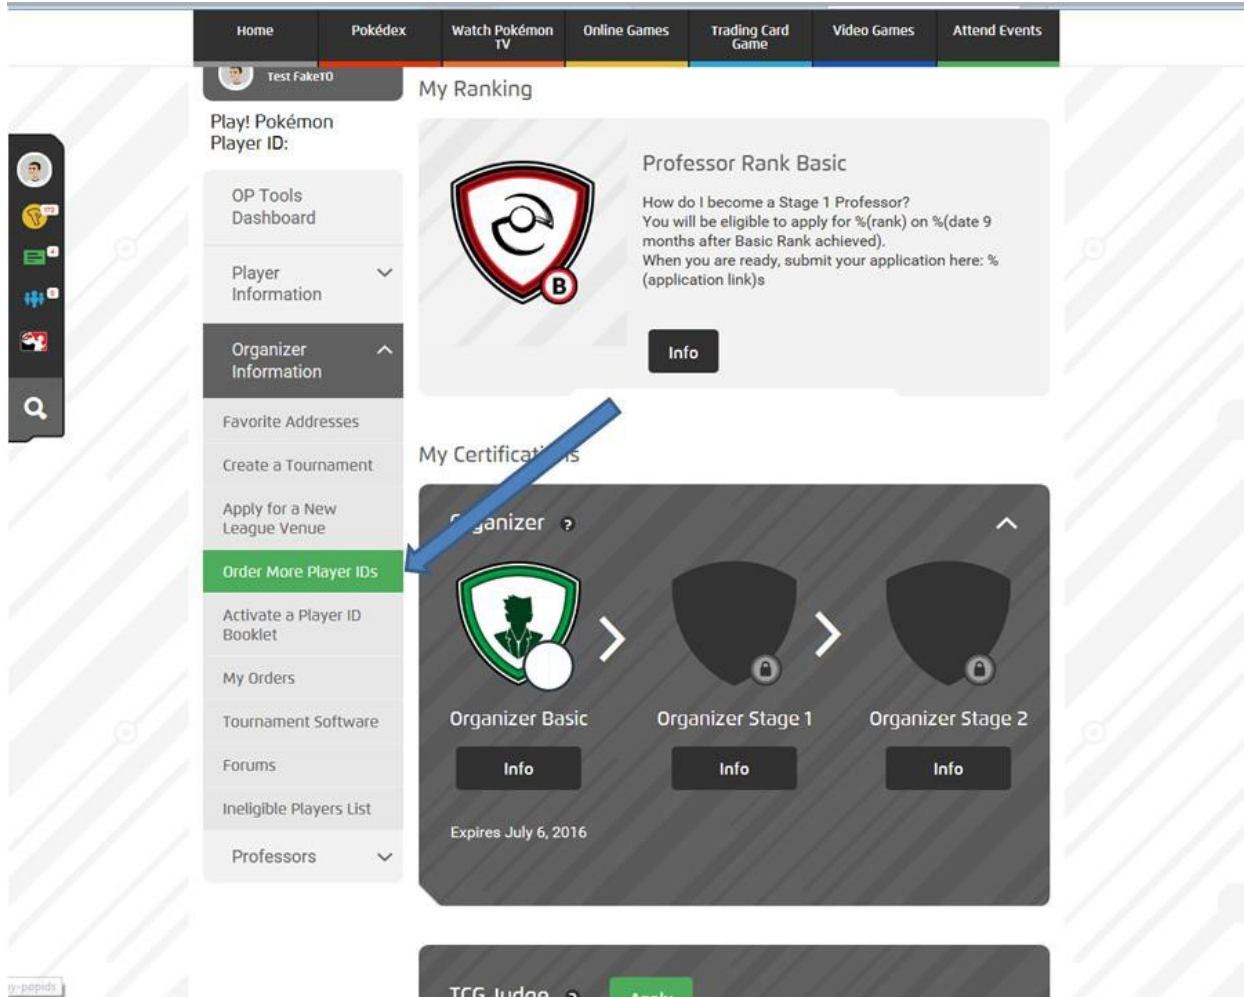

Cómo crear ID de jugador adicionales

1. Inicia sesión en tu cuenta de Pokémon y, desde Mi página de Play! Pokémon, accede al

panel de herramientas de Play! Pokémon al seleccionar "Herramientas para el organizador".

2. Selecciona "Información para el organizador" en el menú de la izquierda y selecciona la opción para imprimir más ID de jugadores.

3. Dentro de "Imprimir libretas de ID de jugador" haz clic en "Generar libreta de ID de jugador".